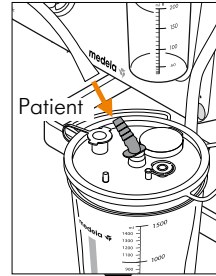

Medela Basic pump

1

2

or

3

or

Altitude	Vacuum
+ 3000 m	- 64 kPa - 480 mmHg
+ 2000 m	- 70 kPa - 525 mmHg
+ 1000 m	- 79 kPa - 592 mmHg
+ 500 m	- 85 kPa - 638 mmHg
0 m	- 90 kPa - 675 mmHg

4