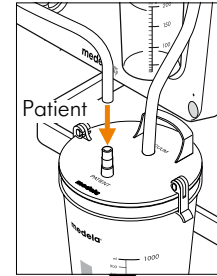

Medela Basic pump

1

2

or

3

or

Altitude	Vacuum
+ 3000 m	- 64 kPa - 480 mmHg
+ 2000 m	- 70 kPa - 525 mmHg
+ 1000 m	- 79 kPa - 592 mmHg
+ 500 m	- 85 kPa - 638 mmHg
0 m	- 90 kPa - 675 mmHg

4