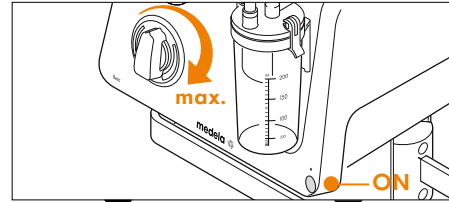

Medela Basic pump

1

2

or

3

or

Altitude	Vacuum
+ 3000 m	- 64 kPa - 480 mmHg
+ 2000 m	- 70 kPa - 525 mmHg
+ 1000 m	- 79 kPa - 592 mmHg
+ 500 m	- 85 kPa - 638 mmHg
0 m	- 90 kPa - 675 mmHg

4