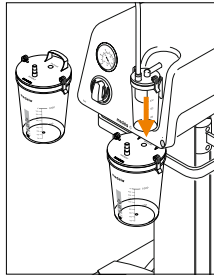

Medela Basic pump

1

2

or

3

or

Altitude	Vacuum
+ 3000 m	- 64 kPa - 480 mmHg
+ 2000 m	- 70 kPa - 525 mmHg
+ 1000 m	- 79 kPa - 592 mmHg
+ 500 m	- 85 kPa - 638 mmHg
0 m	- 90 kPa - 675 mmHg

4