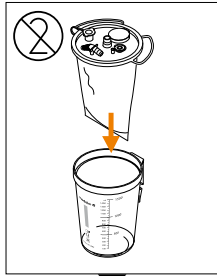

Medela Basic pump

1

2

or

3

or

Altitude	Vacuum
+ 3000 m	- 64 kPa - 480 mmHg
+ 2000 m	- 70 kPa - 525 mmHg
+ 1000 m	- 79 kPa - 592 mmHg
+ 500 m	- 85 kPa - 638 mmHg
0 m	- 90 kPa - 675 mmHg

4