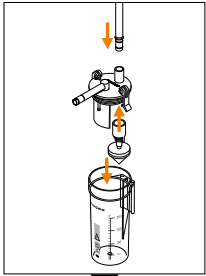

Medela Basic pump

1

2

or

3

or

Altitude	Vacuum
+ 3000 m	- 64 kPa - 480 mmHg
+ 2000 m	- 70 kPa - 525 mmHg
+ 1000 m	- 79 kPa - 592 mmHg
+ 500 m	- 85 kPa - 638 mmHg
0 m	- 90 kPa - 675 mmHg

4