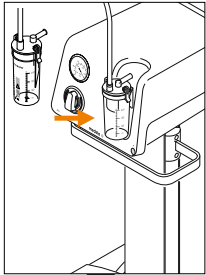

Medela Basic pump

1

2

or

3

or

Altitude	Vacuum
+ 3000 m	- 64 kPa - 480 mmHg
+ 2000 m	- 70 kPa - 525 mmHg
+ 1000 m	- 79 kPa - 592 mmHg
+ 500 m	- 85 kPa - 638 mmHg
0 m	- 90 kPa - 675 mmHg

4