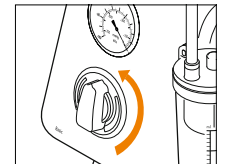

Medela Basic pump

1

2

or

3

or

Altitude	Vacuum
+ 3000 m	- 64 kPa - 480 mmHg
+ 2000 m	- 70 kPa - 525 mmHg
+ 1000 m	- 79 kPa - 592 mmHg
+ 500 m	- 85 kPa - 638 mmHg
0 m	- 90 kPa - 675 mmHg

4