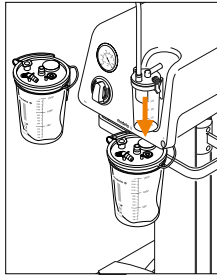

Medela Basic pump

1

2

or

3

or

Altitude	Vacuum
+ 3000 m	- 64 kPa - 480 mmHg
+ 2000 m	- 70 kPa - 525 mmHg
+ 1000 m	- 79 kPa - 592 mmHg
+ 500 m	- 85 kPa - 638 mmHg
0 m	- 90 kPa - 675 mmHg

4