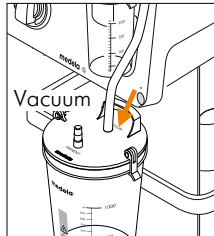

Medela Basic pump

1

2

or

3

or

Altitude	Vacuum
+ 3000 m	- 64 kPa - 480 mmHg
+ 2000 m	- 70 kPa - 525 mmHg
+ 1000 m	- 79 kPa - 592 mmHg
+ 500 m	- 85 kPa - 638 mmHg
0 m	- 90 kPa - 675 mmHg

4