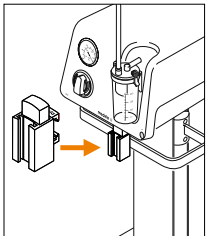

Medela Basic pump

1

2

or

3

or

Altitude	Vacuum
+ 3000 m	- 64 kPa - 480 mmHg
+ 2000 m	- 70 kPa - 525 mmHg
+ 1000 m	- 79 kPa - 592 mmHg
+ 500 m	- 85 kPa - 638 mmHg
0 m	- 90 kPa - 675 mmHg

4