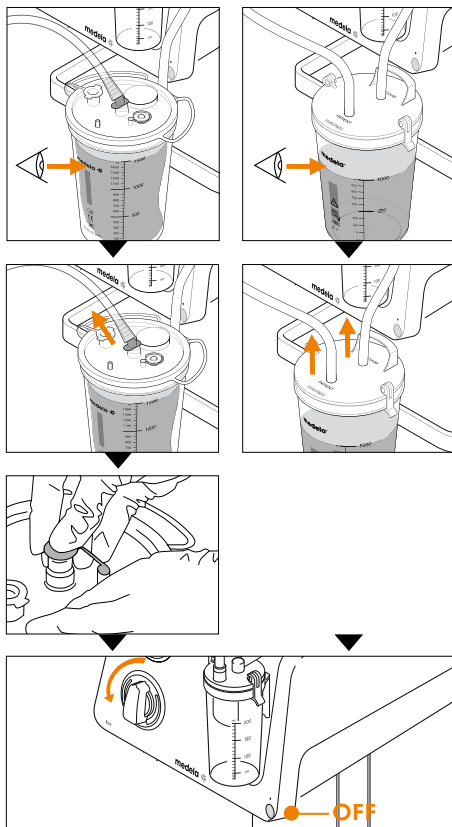

5

or

6

or

CE 0123

Medela AG
Lättichstrasse 4b
6340 Baar, Switzerland
www.medela.com