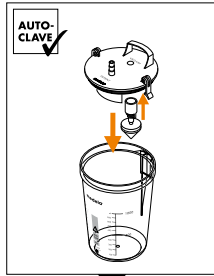

Medela Basic pump

1

2

or

3

or

Altitude	Vacuum
+ 3000 m	- 64 kPa - 480 mmHg
+ 2000 m	- 70 kPa - 525 mmHg
+ 1000 m	- 79 kPa - 592 mmHg
+ 500 m	- 85 kPa - 638 mmHg
0 m	- 90 kPa - 675 mmHg

4