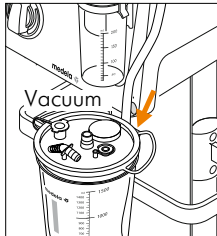

Medela Basic pump

1

2

or

3

or

Altitude	Vacuum
+ 3000 m	- 64 kPa - 480 mmHg
+ 2000 m	- 70 kPa - 525 mmHg
+ 1000 m	- 79 kPa - 592 mmHg
+ 500 m	- 85 kPa - 638 mmHg
0 m	- 90 kPa - 675 mmHg

4