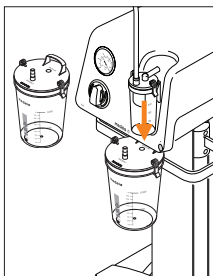

Pompes d'aspiration Basic

1

2

ou

3

ou

Altitude	Vide	
+ 3000 m	- 64 kPa	- 480 mmHg
+ 2000 m	- 70 kPa	- 525 mmHg
+ 1000 m	- 79 kPa	- 592 mmHg
+ 500 m	- 85 kPa	- 638 mmHg
0 m	- 90 kPa	- 675 mmHg

4