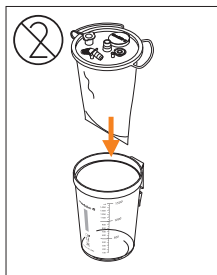

Pompes d'aspiration Basic

1

2

ou

3

ou

Altitude	Vide	
+ 3000 m	- 64 kPa	- 480 mmHg
+ 2000 m	- 70 kPa	- 525 mmHg
+ 1000 m	- 79 kPa	- 592 mmHg
+ 500 m	- 85 kPa	- 638 mmHg
0 m	- 90 kPa	- 675 mmHg

4