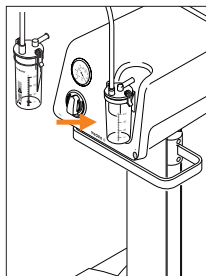

Pompes d'aspiration Basic

1

2

ou

3

ou

Altitude	Vide	
+ 3000 m	- 64 kPa	- 480 mmHg
+ 2000 m	- 70 kPa	- 525 mmHg
+ 1000 m	- 79 kPa	- 592 mmHg
+ 500 m	- 85 kPa	- 638 mmHg
0 m	- 90 kPa	- 675 mmHg

4