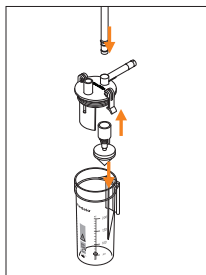

Pompes d'aspiration Basic

1

2

ou

3

ou

Altitude	Vide	
+ 3000 m	- 64 kPa	- 480 mmHg
+ 2000 m	- 70 kPa	- 525 mmHg
+ 1000 m	- 79 kPa	- 592 mmHg
+ 500 m	- 85 kPa	- 638 mmHg
0 m	- 90 kPa	- 675 mmHg

4