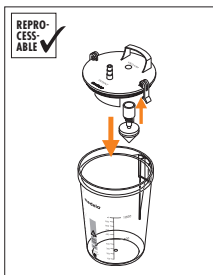

Pompes d'aspiration Basic

1

2

ou

3

ou

Altitude	Vide	
+ 3000 m	- 64 kPa	- 480 mmHg
+ 2000 m	- 70 kPa	- 525 mmHg
+ 1000 m	- 79 kPa	- 592 mmHg
+ 500 m	- 85 kPa	- 638 mmHg
0 m	- 90 kPa	- 675 mmHg

4