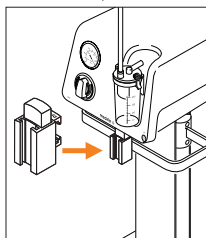

Pompes d'aspiration Basic

1

2

ou

3

ou

Altitude	Vide	
+ 3000 m	- 64 kPa	- 480 mmHg
+ 2000 m	- 70 kPa	- 525 mmHg
+ 1000 m	- 79 kPa	- 592 mmHg
+ 500 m	- 85 kPa	- 638 mmHg
0 m	- 90 kPa	- 675 mmHg

4