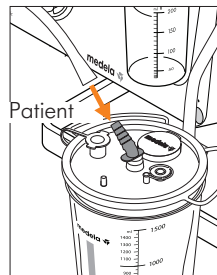

Pompes d'aspiration Basic

1

2

ou

3

ou

Altitude	Vide	
+ 3000 m	- 64 kPa	- 480 mmHg
+ 2000 m	- 70 kPa	- 525 mmHg
+ 1000 m	- 79 kPa	- 592 mmHg
+ 500 m	- 85 kPa	- 638 mmHg
0 m	- 90 kPa	- 675 mmHg

4