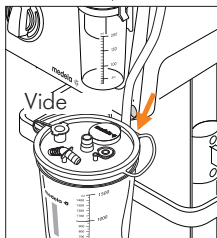

Pompes d'aspiration Basic

1

2

ou

3

ou

Altitude	Vide	
+ 3000 m	- 64 kPa	- 480 mmHg
+ 2000 m	- 70 kPa	- 525 mmHg
+ 1000 m	- 79 kPa	- 592 mmHg
+ 500 m	- 85 kPa	- 638 mmHg
0 m	- 90 kPa	- 675 mmHg

4