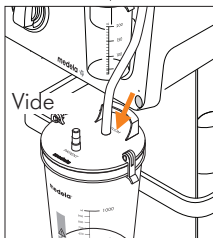

Pompes d'aspiration Basic

1

2

ou

3

ou

Altitude	Vide	
+ 3000 m	- 64 kPa	- 480 mmHg
+ 2000 m	- 70 kPa	- 525 mmHg
+ 1000 m	- 79 kPa	- 592 mmHg
+ 500 m	- 85 kPa	- 638 mmHg
0 m	- 90 kPa	- 675 mmHg

4