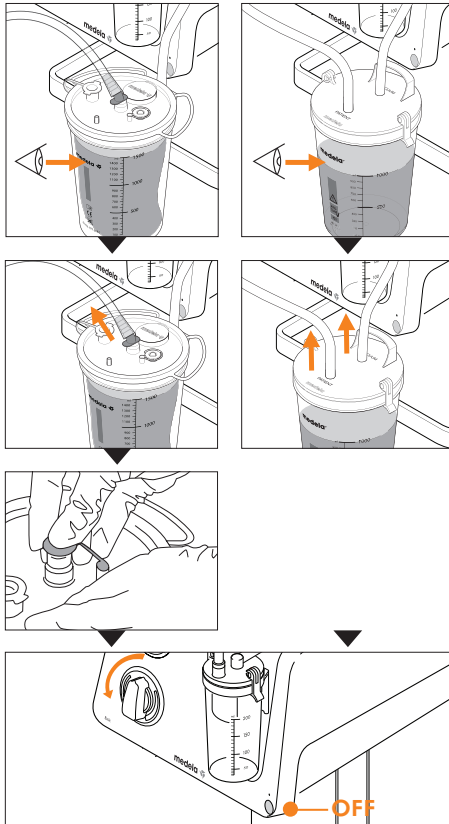

5

ou

6

ou

CE 0123

France
Medela France SAS
20 rue Rouget de l'Isle
92130 Issy les Moulineaux
Phone +33 1 69 16 10 30
Fax +33 1 69 16 10 32
info@medela.fr
www.medela.fr

Medela Benelux BV
Uilenwaard 31
5236 WB 's-Hertogenbosch
Les Pays-Bas
Phone +31 73 690 40 40
Fax +31 73 690 40 44

info@medela.be
info@medela.lu
www.medela.be
www.medela.lu

Switzerland
Medela Schweiz AG
Lättichstrasse 4b
6340 Baar
Phone +41 848 633 352
Fax +41 41 562 14 42
contact@medela.ch
www.medela.ch

Medela AG
Lättichstrasse 4b
6340 Baar, Switzerland
www.medela.com