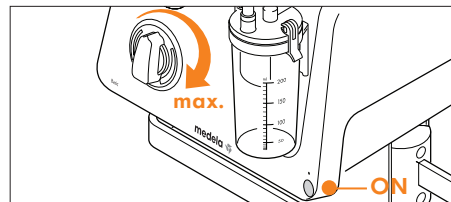

Pompes d'aspiration Basic

1

2

ou

3

ou

Altitude	Vide	
+ 3000 m	- 64 kPa	- 480 mmHg
+ 2000 m	- 70 kPa	- 525 mmHg
+ 1000 m	- 79 kPa	- 592 mmHg
+ 500 m	- 85 kPa	- 638 mmHg
0 m	- 90 kPa	- 675 mmHg

4