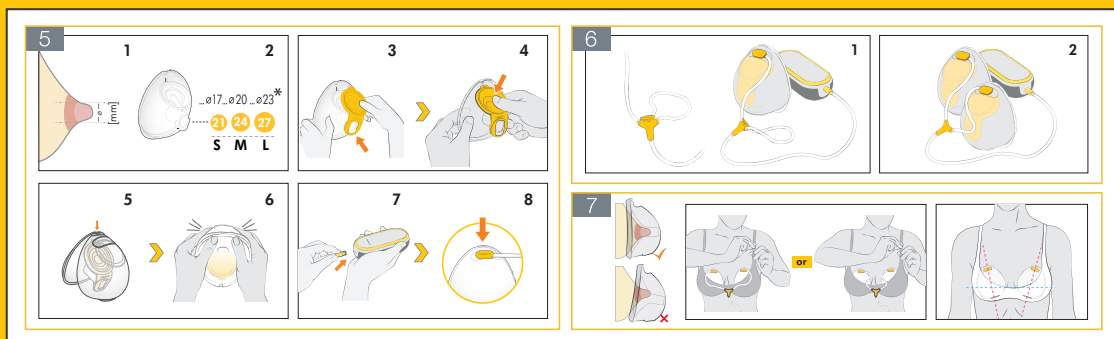

Freestyle Hands-free Double Electric Breast Pump

享韵免手扶双侧电动吸乳器 使用说明

① 清洁

每一次使用前请彻底清洗并消毒（马达及导管除外）

② 吸乳准备

③ 吸乳操作

④ 完成吸乳后

⑤ 母乳储存建议

母乳储存	16-25°C 60-77°F	≤ 6小时
	≤ 4°C ≤ 39°F	≤ 5天
	≤ -18°C ≤ 0°F	≤ 180天

*套装仅包含21mm、24mm护罩。如需27mm护罩，可前往官方渠道购买。

⑥ 了解详情，具体使用
请参考二维码

产品电子说明书

安心母乳，全程守护

美德乐母乳妈妈俱乐部
微信公众号

美乐喂母乳喂养管家
小程序

1对1售后
视频答疑

透气
舒爽

美德乐
Keep Cool哺乳文胸

滋润
呵护

美德乐
羊脂膏

更多资讯：
medela.com/who