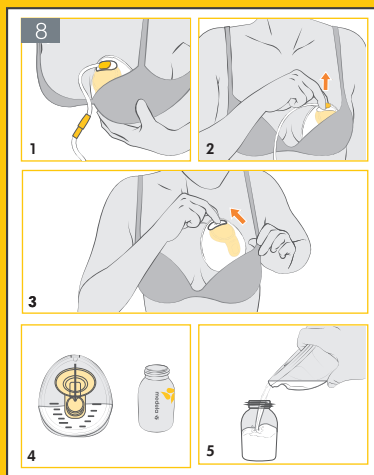

Freestyle Hands-free Double Electric Breast Pump

享韵免手扶双侧电动吸乳器 使用说明

① 清洁

每一次使用前请彻底清洗并消毒（马达及导管除外）

② 吸乳准备

③ 吸乳操作

④ 完成吸乳后

⑤ 母乳储存建议