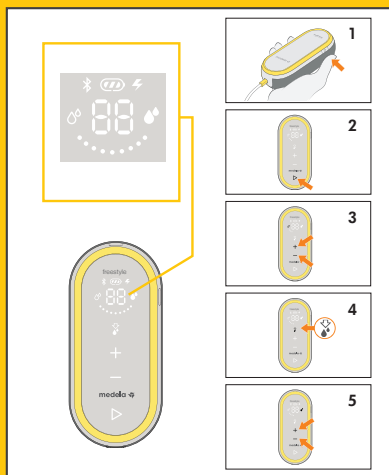

Freestyle Hands-free Double Electric Breast Pump

享韵免手扶双侧电动吸乳器 使用说明

① 清洁

每一次使用前请彻底清洗并消毒（马达及导管除外）

② 吸乳准备

③ 吸乳操作

④ 完成吸乳后

⑤ 母乳储存建议

母乳储存	16-25°C 60-77°F	≤ 6小时
	≤ 4°C ≤ 39°F	≤ 5天
	≤ -18°C ≤ 0°F	≤ 180天

*套装仅包含21mm、24mm护罩。如需27mm护罩，可前往官方渠道购买。

⑥ 了解详情，具体使用
请参考二维码

产品电子说明书

安心母乳，全程守护

美德乐母乳妈妈俱乐部
微信公众号

美乐喂母乳喂养管家
小程序

1对1售后
视频答疑