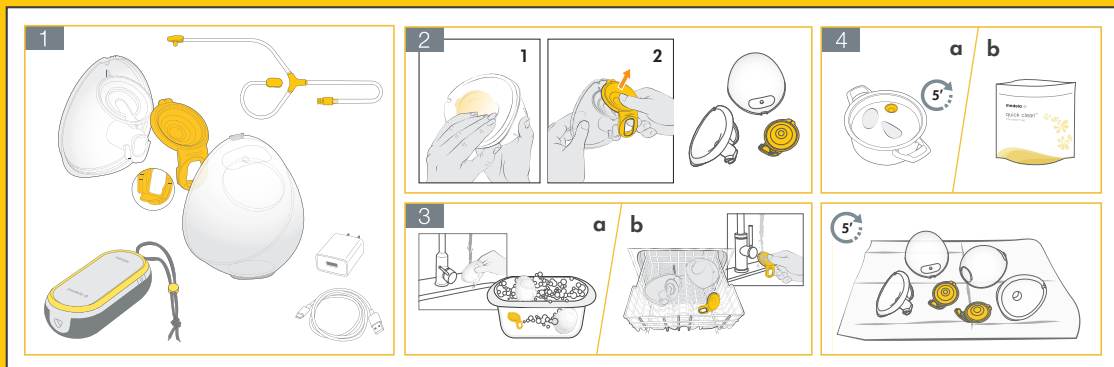

Freestyle Hands-free Double Electric Breast Pump

享韵免手扶双侧电动吸乳器 使用说明

① 清洁

每一次使用前请彻底清洗并消毒（马达及导管除外）

② 吸乳准备

③ 吸乳操作

④ 完成吸乳后

⑤ 母乳储存建议

母乳储存	16-25°C 60-77°F	≤ 6小时
	≤ 4°C ≤ 39°F	≤ 5天
	≤ -18°C ≤ 0°F	≤ 180天

*套装仅包含21mm、24mm护罩。如需27mm护罩，可前往官方渠道购买。

⑥ 了解详情，具体使用
请参考二维码

产品电子说明书

安心母乳，全程守护

美德乐母乳妈妈俱乐部
微信公众号

美乐喂母乳喂养管家
小程序

1对1售后
视频答疑